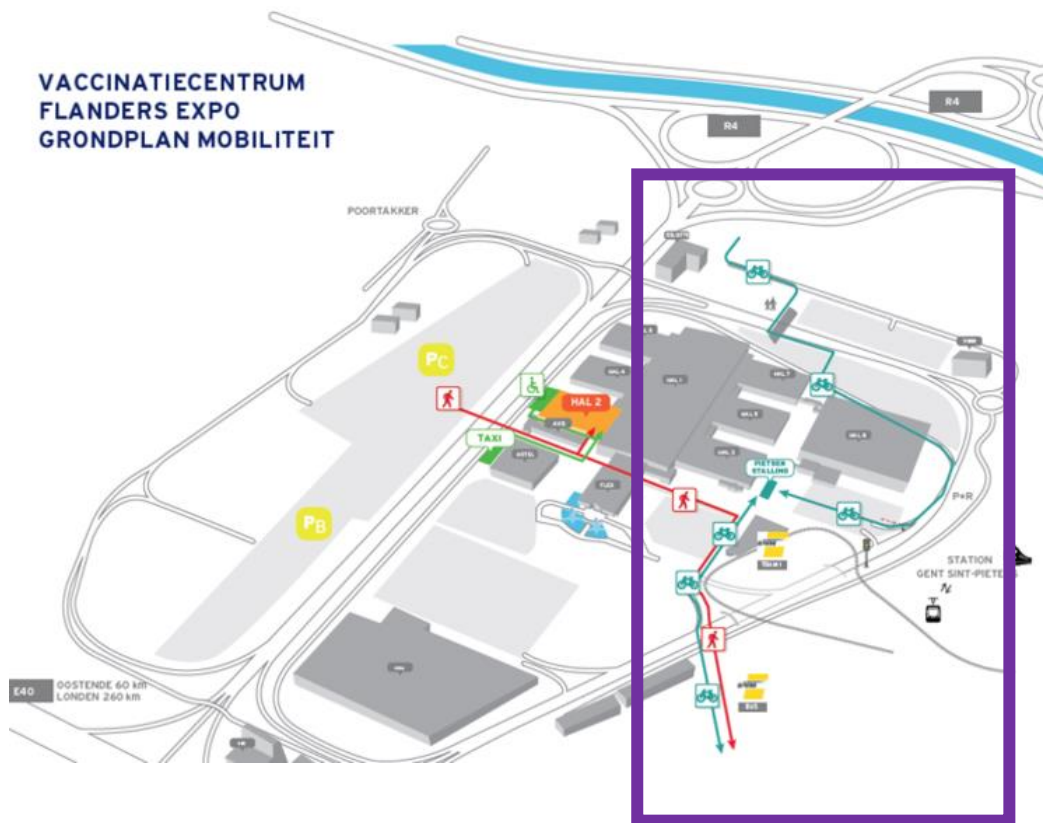

Station
Gent Dampoort

De Pinte
Deinze

Flanders Expo

2. Met de bus en tram

o **Gratis ticket:**

- **Koop een enkel ticket** (smartticket, SMS-ticket, appticket) of 10-rittenkaart
- Toon je ticket in het vaccinatiecentrum
- **Ruil het in voor 2 gratis ritten.**

- **Vraag het in de wachtruimte, na je vaccinatie.**

1

Mariakerke
Post

Gent Sint-Pieters

Flanders Expo

2

Mariakerke
Post

Korenmarkt

Flanders Expo

3

Mariakerke
Post

Gent Dampoort

De Pinte
Deinze

Flanders Expo

3. Met de fiets

4. Met de auto

Via de E17	Via de B401
<ul style="list-style-type: none">○ Ga naar de E17○ Neem de Afslag Gent-Centrum, E40 en Afslag 14-St.-Denijs-Westrem naar de Adolphe Pégoudlaan/B402.○ Neem afrif 14-St.-Denijs-Westrem vanaf de E40○ Ga verder op de Adolphe Pégoudlaan/B402 naar Flanders Expo (volg de pijlen naar parking B&C)	<ul style="list-style-type: none">○ Neem de Emanuel Hielstraat, Gentbruggebrug, Waterkluiskaai en Jan Delvinlaan naar de Vlaamsekaai/R40○ Sla linksaf naar de Vlaamsekaai/R40○ Ga verder op de B401. Neem de E40 en Afslag 14-St.-Denijs-Westrem naar de Maaltekouter. Neem de afrif Adolphe Pégoudlaan/B402○ Neem de Louis Blériotlaan, Henri Crombezlaan en Maaltekouter naar Flanders expo.○ Volg de pijlen voor parking B&C
