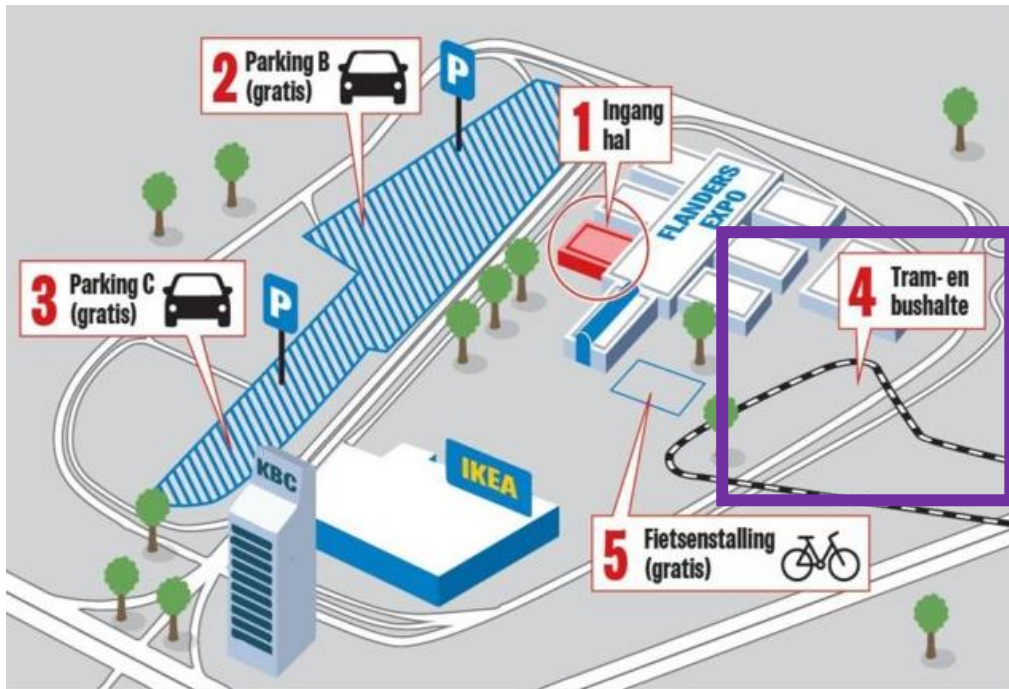

Station
Gent Dampoort

De Pinte
Deinze

Flanders Expo

2. Met de bus en tram

o **Gratis ticket:**

- **Koop een enkel ticket** (smartticket, SMS-ticket, appticket) of 10-rittenkaart
- Toon je ticket in het vaccinatiecentrum
- **Ruil het in voor 2 gratis ritten.**

- **Vraag het in de wachtruimte, na je vaccinatie.**

1

Mariakerke
Post

Gent Sint-Pieters

Flanders Expo

2

Mariakerke
Post

Korenmarkt

Flanders Expo

3

Mariakerke
Post

Gent Dampoort

De Pinte
Deinze

Flanders Expo

3. Met de fiets

4. Met de auto

Via de E17	Via de B401
<ul style="list-style-type: none">○ Ga naar de E17○ Neem de Afslag Gent-Centrum, E40 en Afslag 14-St.-Denijs-Westrem naar de Adolphe Pégoudlaan/B402.○ Neem afrif 14-St.-Denijs-Westrem vanaf de E40○ Ga verder op de Adolphe Pégoudlaan/B402 naar Flanders Expo (volg de pijlen naar parking B&C)	<ul style="list-style-type: none">○ Neem de Emanuel Hielstraat, Gentbruggebrug, Waterkluiskaai en Jan Delvinlaan naar de Vlaamsekaai/R40○ Sla linksaf naar de Vlaamsekaai/R40○ Ga verder op de B401. Neem de E40 en Afslag 14-St.-Denijs-Westrem naar de Maaltekouter. Neem de afrif Adolphe Pégoudlaan/B402○ Neem de Louis Blériotlaan, Henri Crombezlaan en Maaltekouter naar Flanders expo.○ Volg de pijlen voor parking B&C
