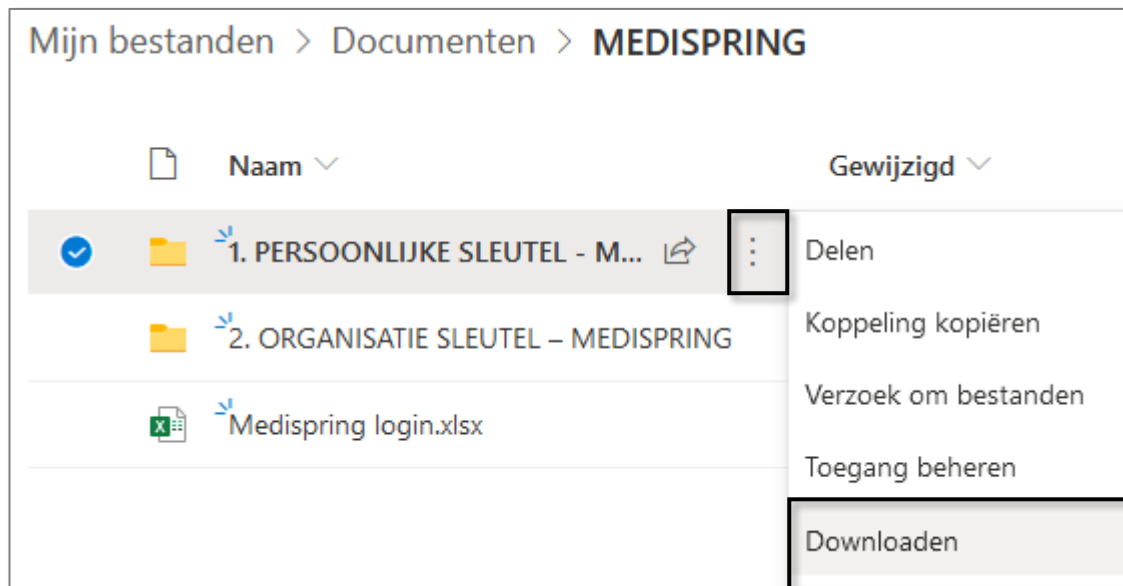

6. Download de map '1. PERSOONLIJKE SLEUTEL - MEDISPRING' via het icoontje
7. Download de map '2. ORGANISATIE SLEUTEL – MEDISPRING' op gelijkaardige manier

8. De 2 mappen vind je nu terug in de map 'downloads'.

B. Medispring starten

1. Surf via 'Google Chrome' naar <http://medispring.wgcdepunt.be>
2. Indien nog niet gebeurd, onder opties:
  - a. Wijzig het type verbinding naar 'forfaitaire praktijk'
  - b. Wijzig de taal naar 'Nederlands'

MEDISPRING

Medispring 2.5.3
Het EMD als hart van uw medische praktijk, beheerd door artsen.

Gebruikersnaam

Wachtwoord Wachtwoord eHealth

Meer opties ▾

Type verbinding

☐ Solo- of groenspraktijk ☒ FHC <https://fhcprd.icure.cloud>

☒ Forfaitaire praktijk

☐ Wachtpost Flux 1733

iCure

☒ <https://192.168.10.27:16044/rest/v1>

☐ <https://backend.svc.icure.cloud/rest/v1>

Taal

Verbinding maken